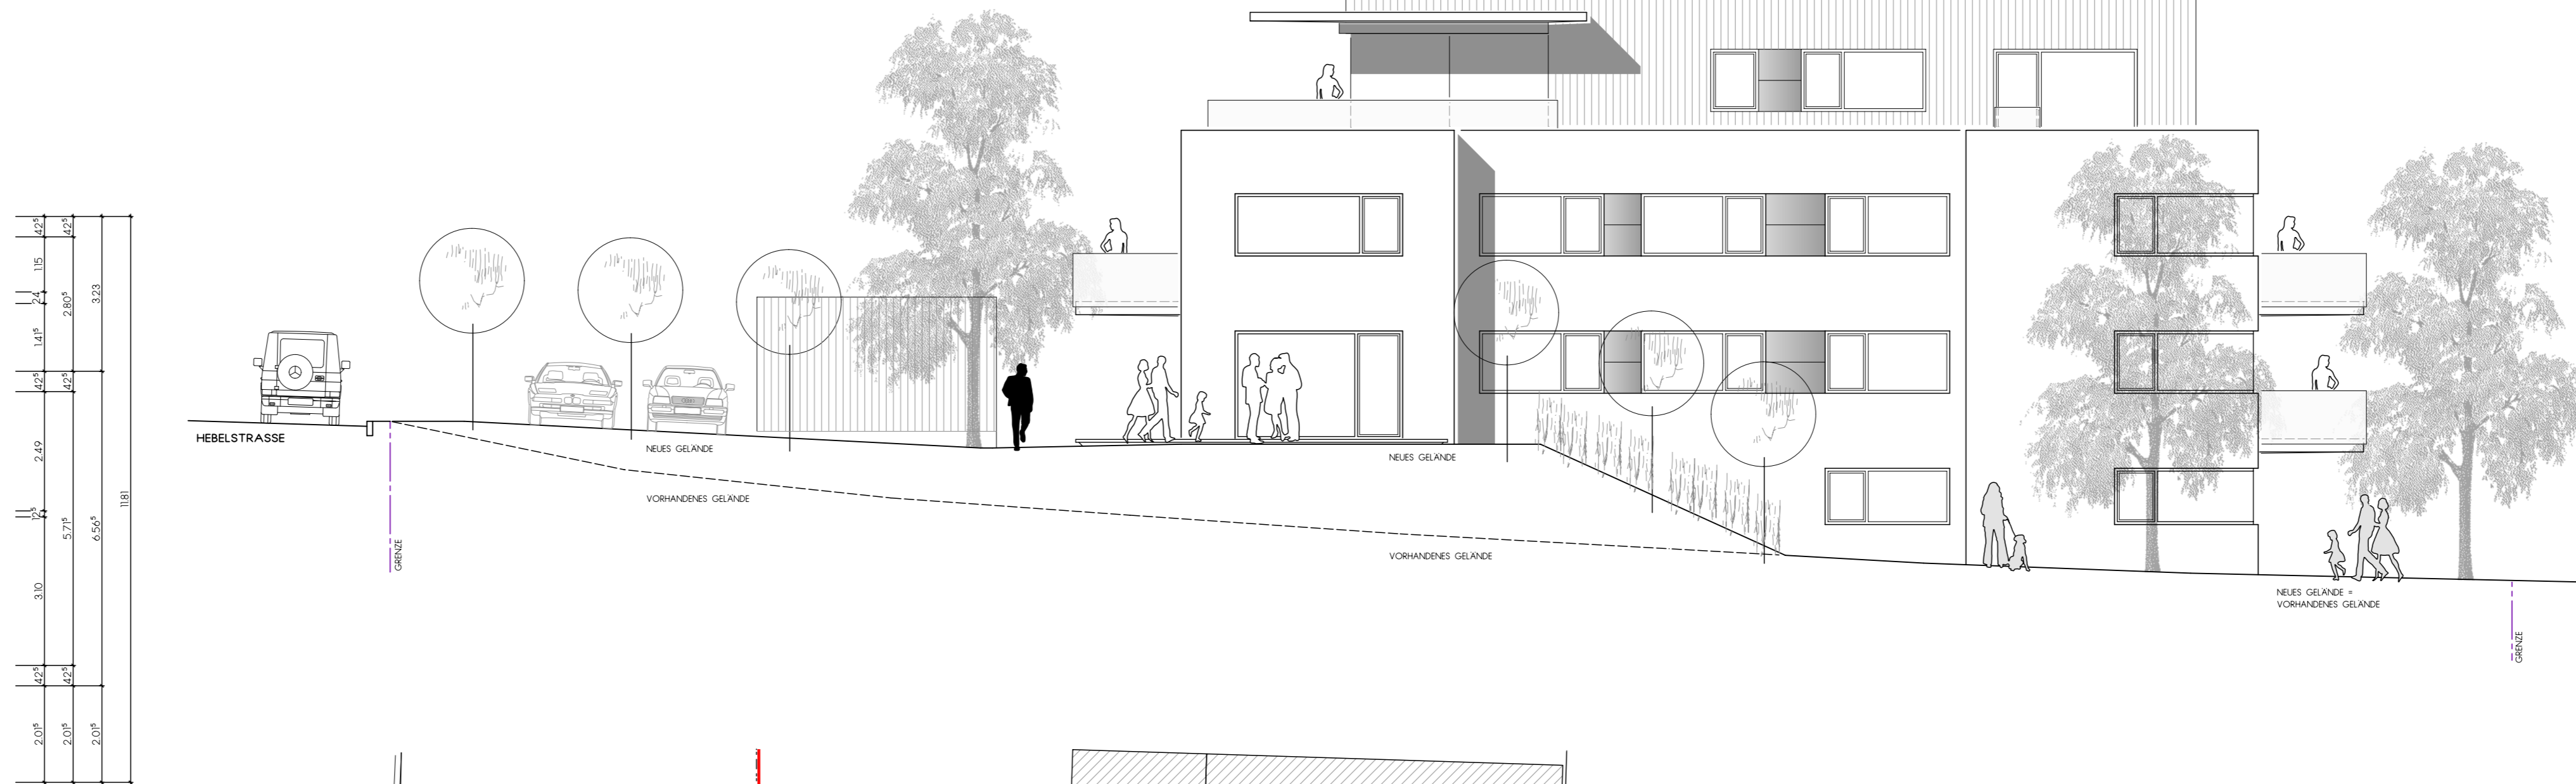

DACHGESCHOSS / PENTHOUSE

UNTERGESCHOSS

SUDEN

ERDGESCHOSS BZW. OBERGESCHOSS

WESTEN

NEUBAU WOHNUNGSBAU
MIT SECHS WOHNHEINHEITEN

GRUNDRISS, ANSICHTEN
GERÄTIGT 3.3.2022
DR ARCHITECT
ROBERT HALLER
DR. - BAUKUN. RIEBER ARCHITECT BHS
PARKSTR. 100B - STRASSE 24
88427 BAD SCHLESSENBERG
TEL. 07583 / 4055065 FAX + 41
ANERKANT
DR ARCHITECT