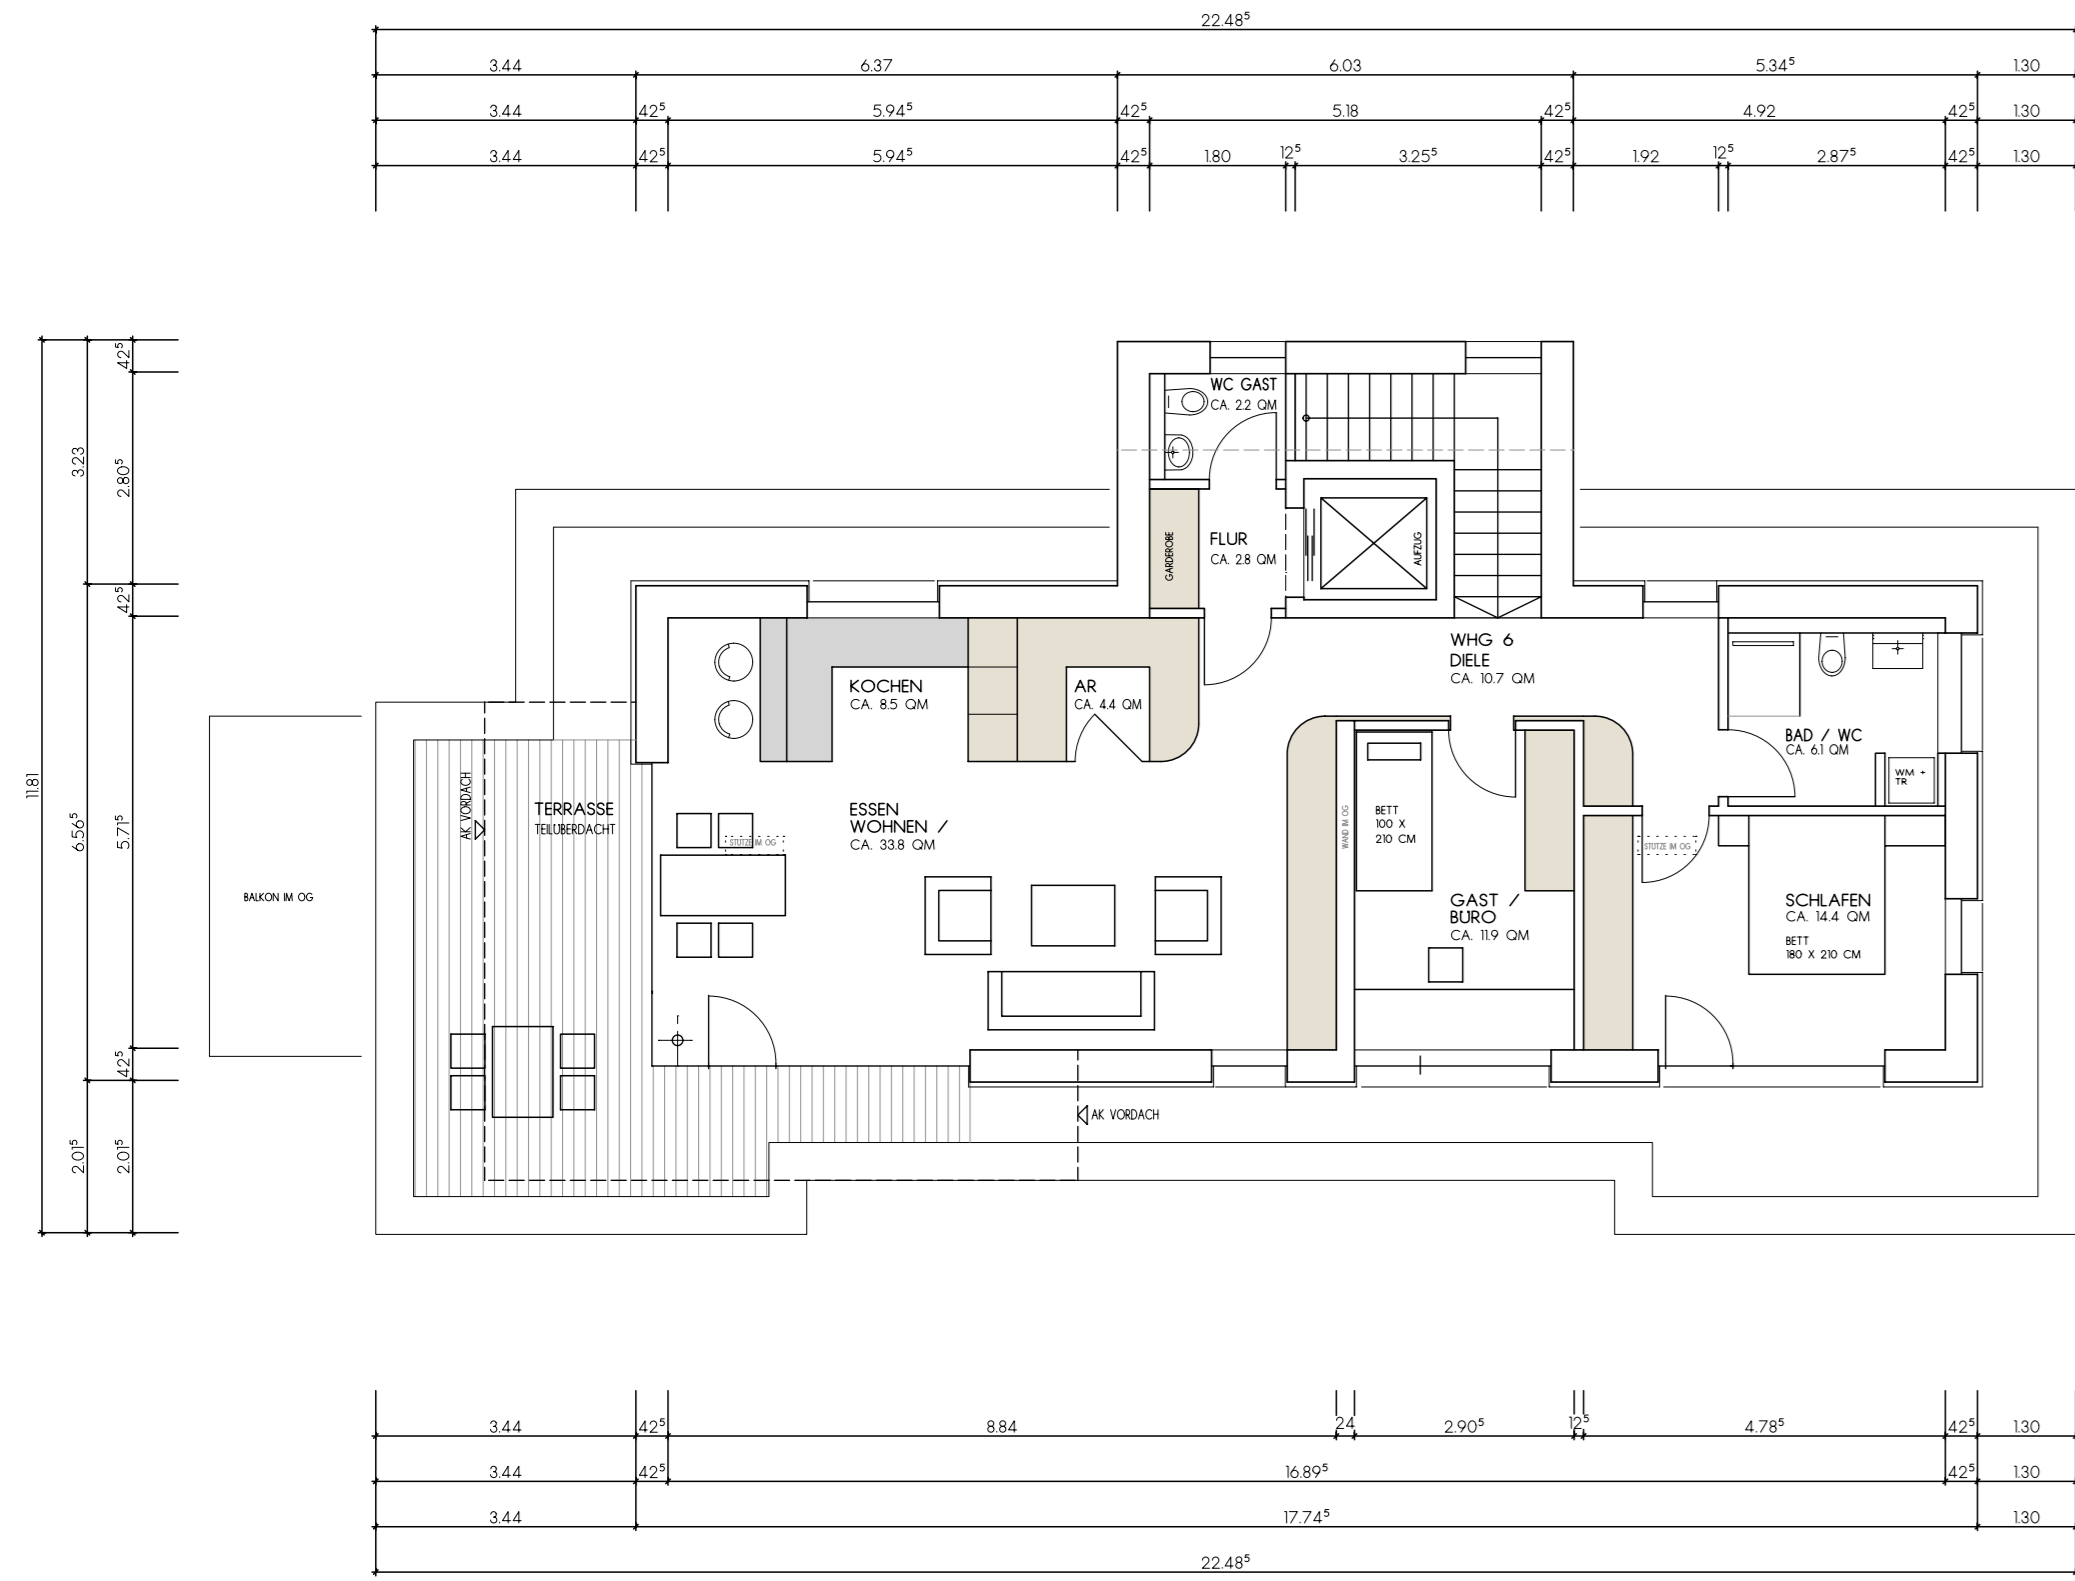

DACHGESCHOSS / PENTHOUSE

UNTERGESCHOSS

SUDEN

ERDGESCHOSS BZW. OBERGESCHOSS

WESTEN

NEUBAU WOHNUNGSBAU
MIT SECHS WOHNHEINHEITEN

GRUNDRISS, ANSICHTEN
GERÄTIGT 3.3.2022
DR ARCHITECT
ROBERT HALLER
DR. - BAUKUN. RIEBER ARCHITECT BHS
PARKSTR. 100B - STRASSE 24
88427 BAD SCHLESSENBERG
TEL. 07583 / 4055065 FAX + 41
ANERKANT
DR ARCHITECT