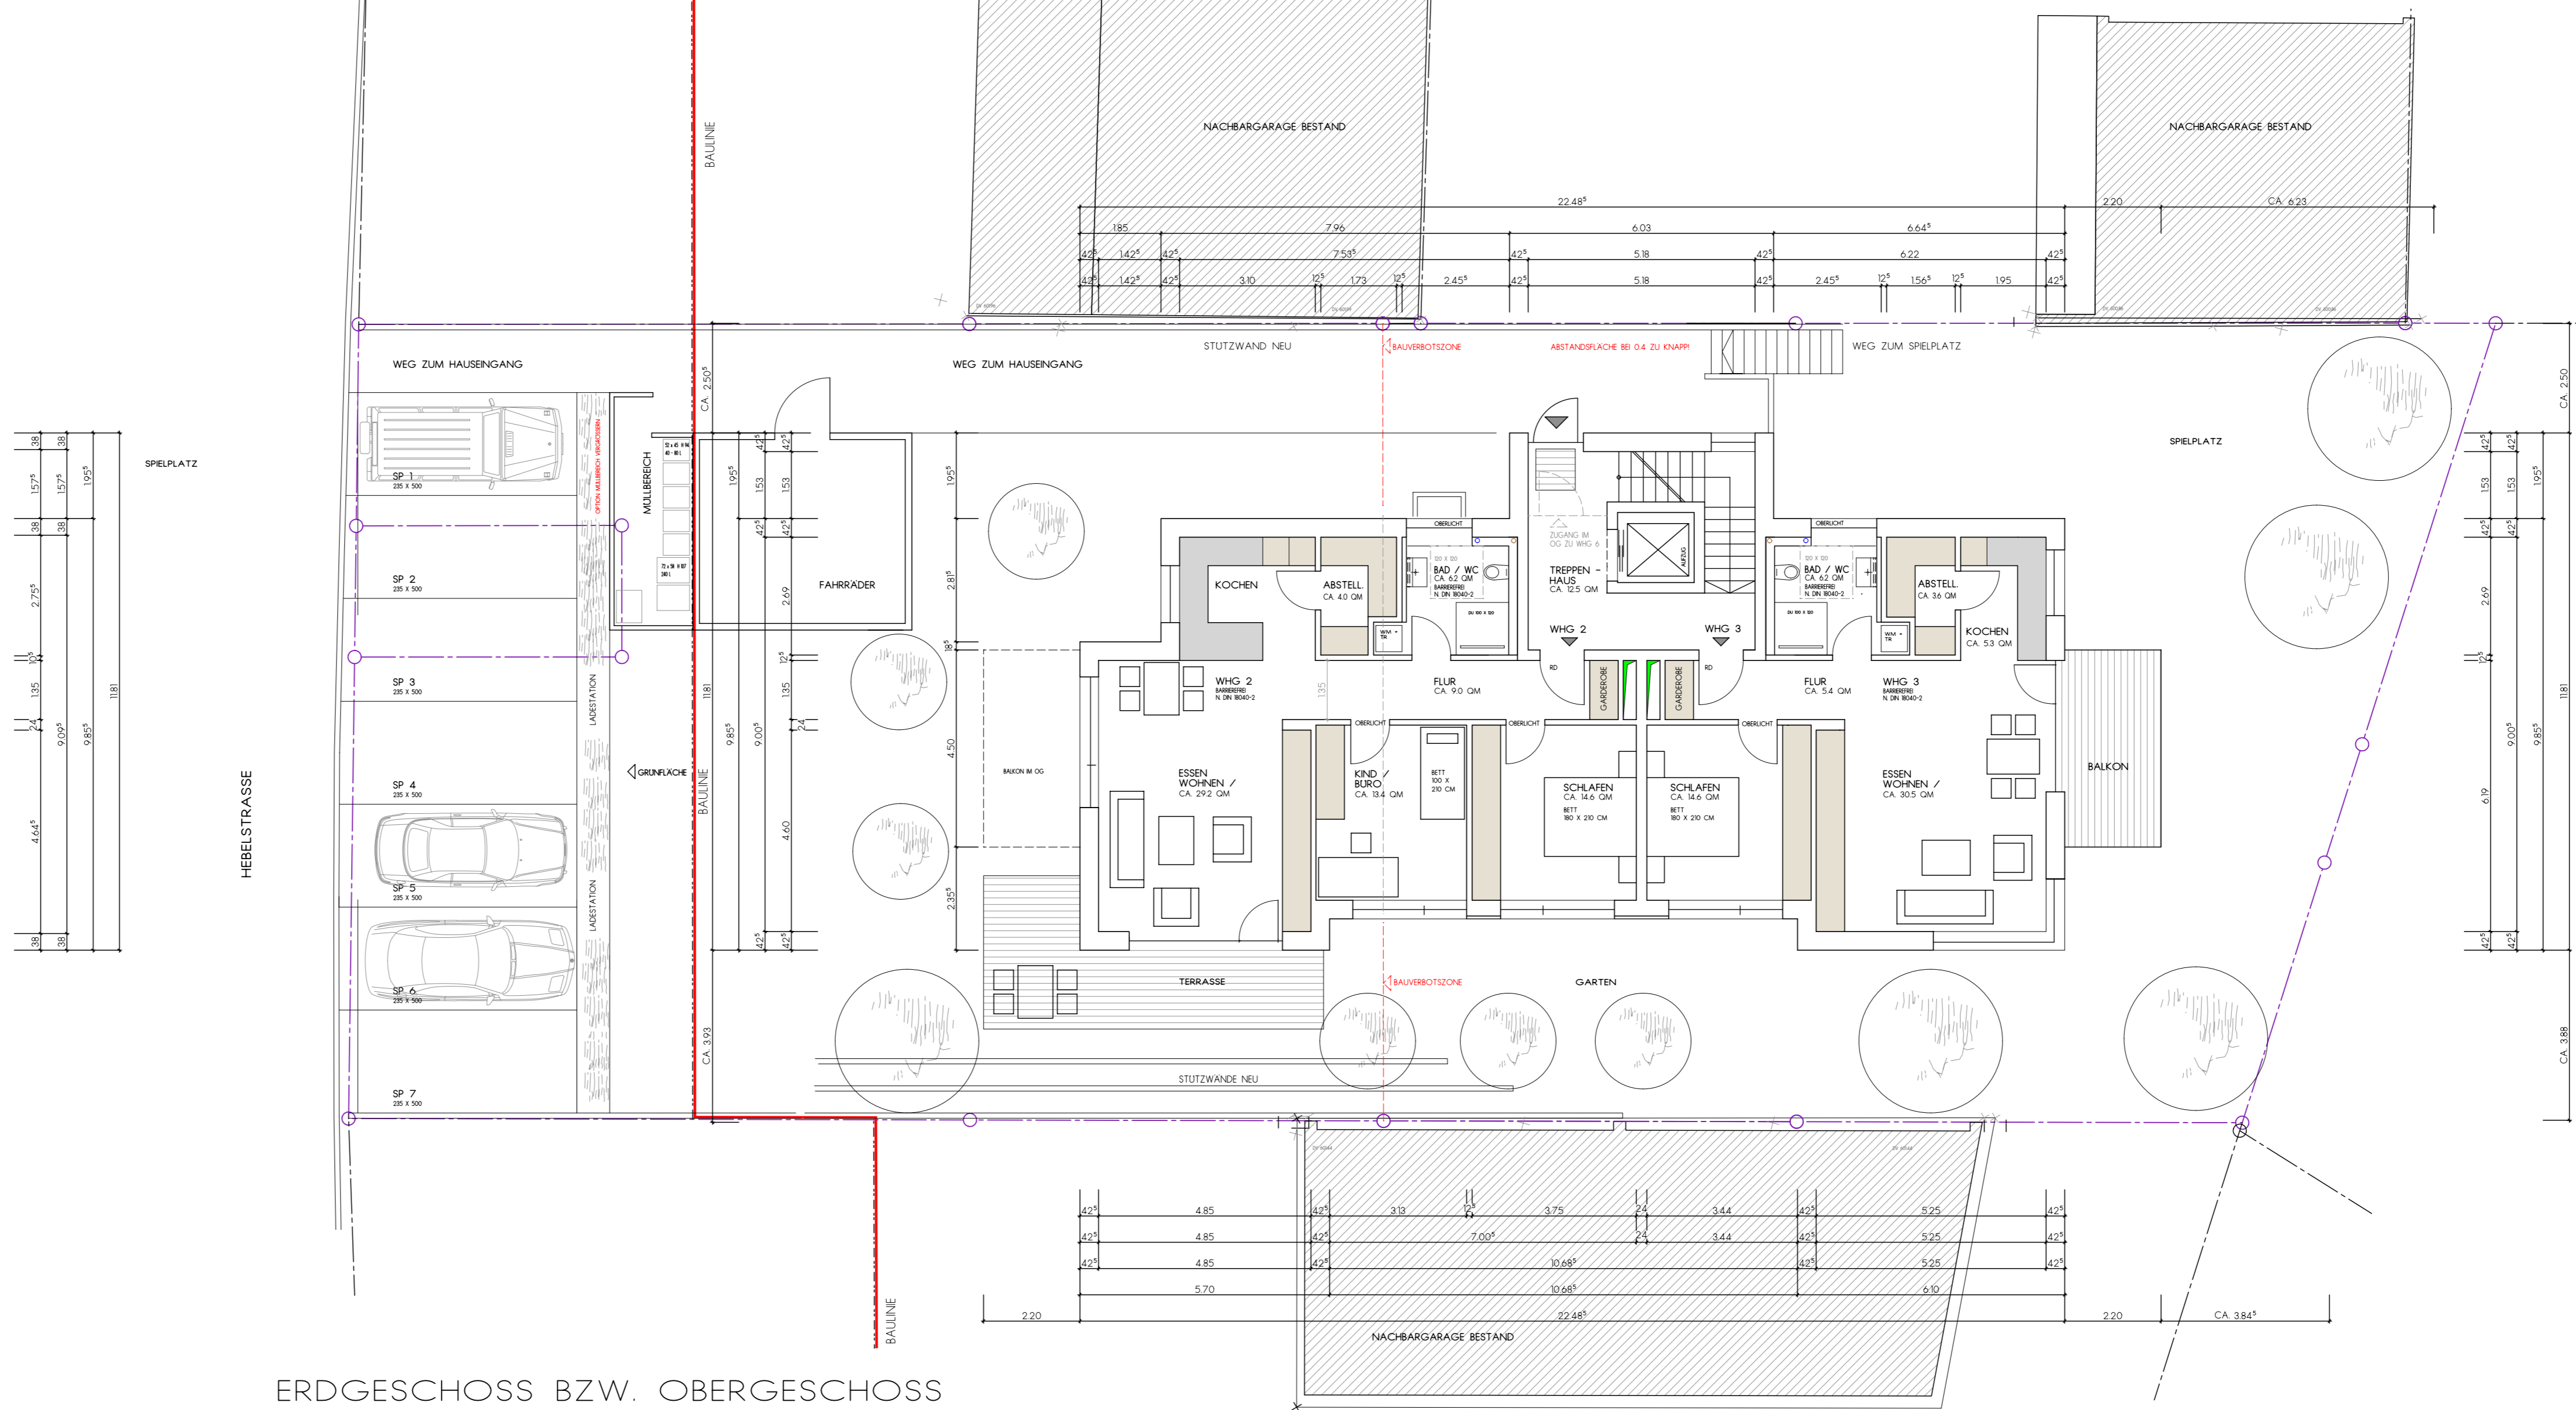

DACHGESCHOSS / PENTHOUSE

UNTERGESCHOSS

SUDEN

ERDGESCHOSS BZW. OBERGESCHOSS

WESTEN

NEUBAU WOHNUNGSBAU
MIT SECHS WOHNHEINHEITEN

GRUNDRISS, ANSICHTEN
GERÄTIGT 3.3.2022
DR ARCHITECT
ROBERT HALLER
DR. - BAUKUN. RIEBER ARCHITECT BHS
PARKSTR. 100B - STRASSE 24
88427 BAD SCHLESSENBERG
TEL. 07583 / 4055065 FAX + 41
ANERKANT
DR ARCHITECT