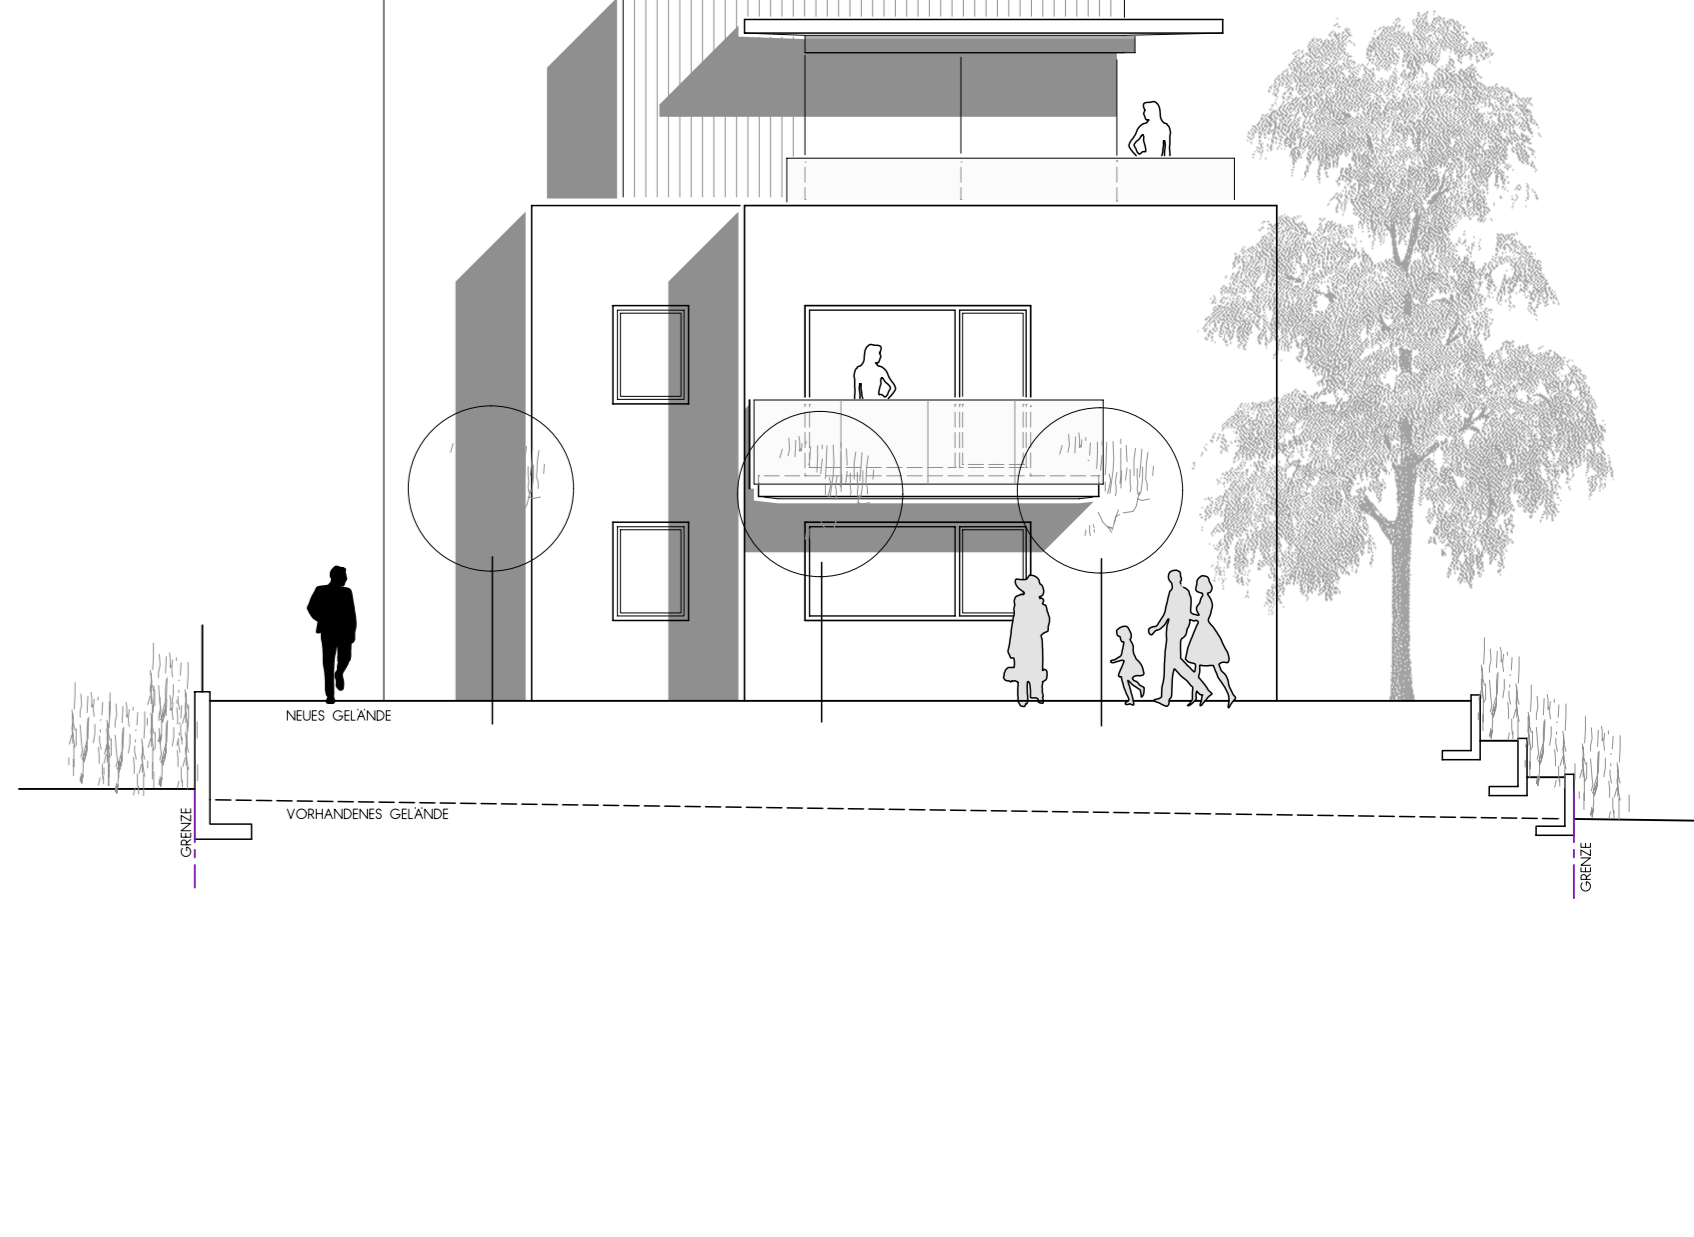

DACHGESCHOSS / PENTHOUSE

UNTERGESCHOSS

SUDEN

ERDGESCHOSS BZW. OBERGESCHOSS

WESTEN

NEUBAU WOHNUNGSBAU
MIT SECHS WOHNHEINHEITEN

GRUNDRISS, ANSICHTEN
GERÄTIGT 3.3.2022
DR ARCHITECT
ROBERT HALLER
DR. - BAUKUN. RIEBER ARCHITECT BHS
PARKSTR. 100B - STRASSE 24
88427 BAD SCHLESSENBERG
TEL. 07583 / 4055065 FAX + 41
ANERKANT
DR ARCHITECT