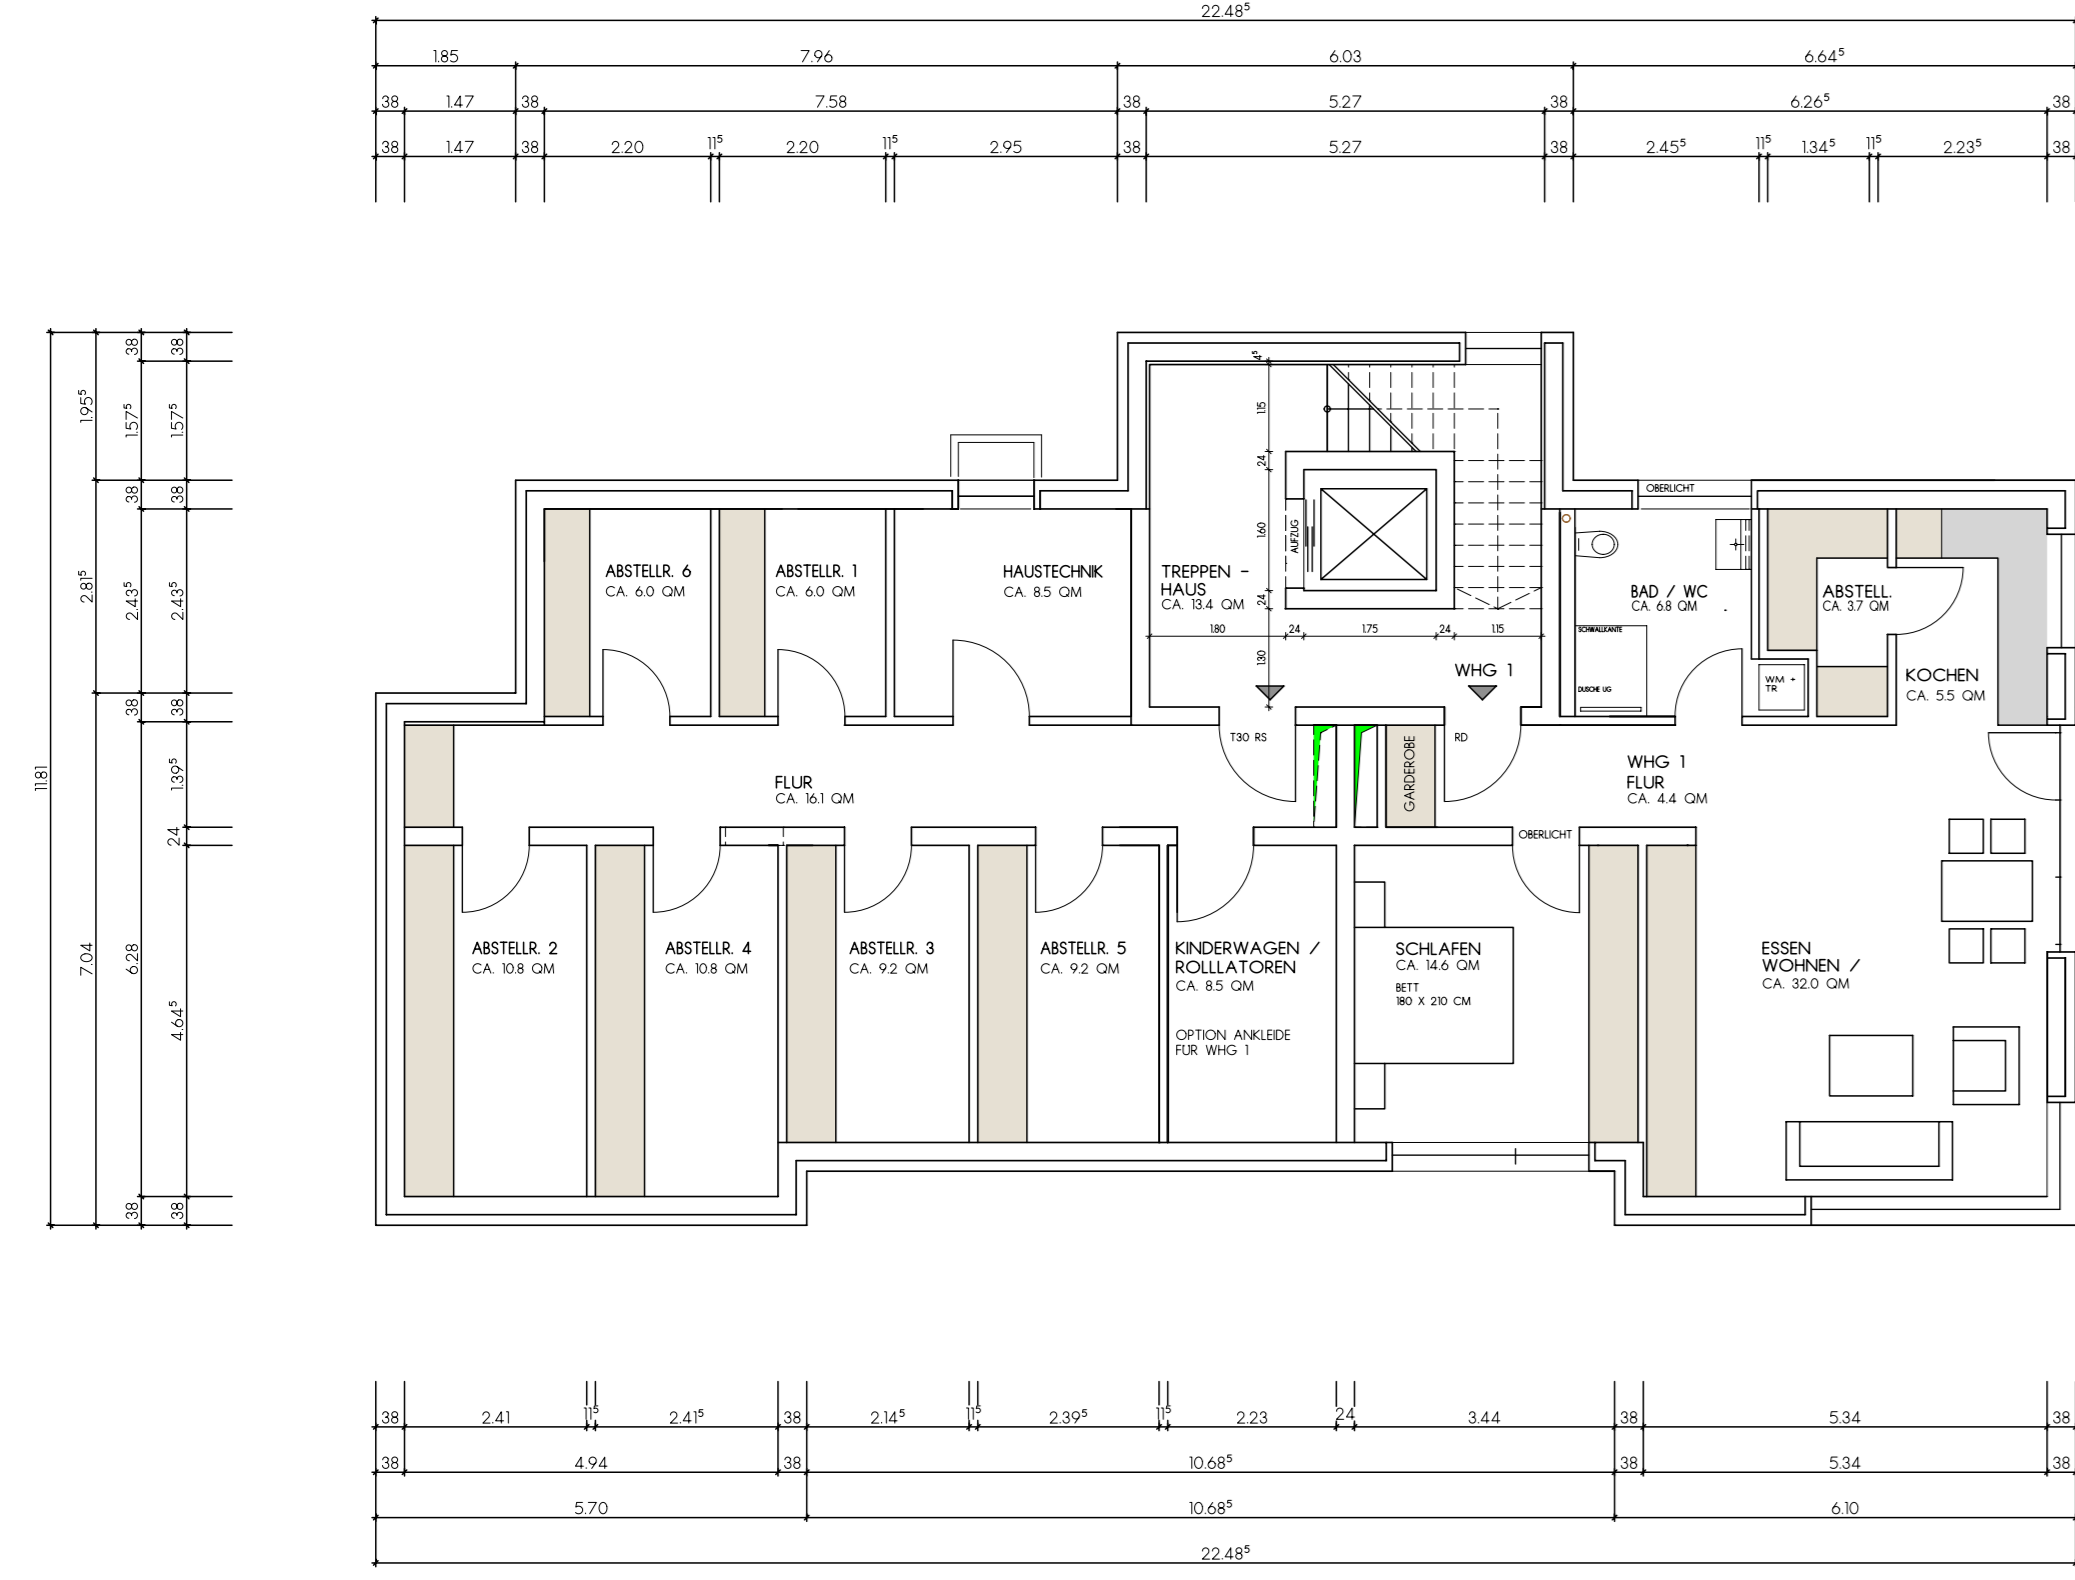

DACHGESCHOSS / PENTHOUSE

UNTERGESCHOSS

SUDEN

ERDGESCHOSS BZW. OBERGESCHOSS

WESTEN

NEUBAU WOHNUNGSBAU
MIT SECHS WOHNHEINHEITEN

GRUNDRISS, ANSICHTEN
GERÄTIGT 3.3.2022
DR ARCHITECT
ROBERT HALLER
DR. - BAUKUN. RIEBER ARCHITECT BHS
PARKSTR. 100B - STRASSE 24
88427 BAD SCHLESSENBERG
TEL. 07583 / 4055065 FAX + 41
ANERKANT
DR ARCHITECT