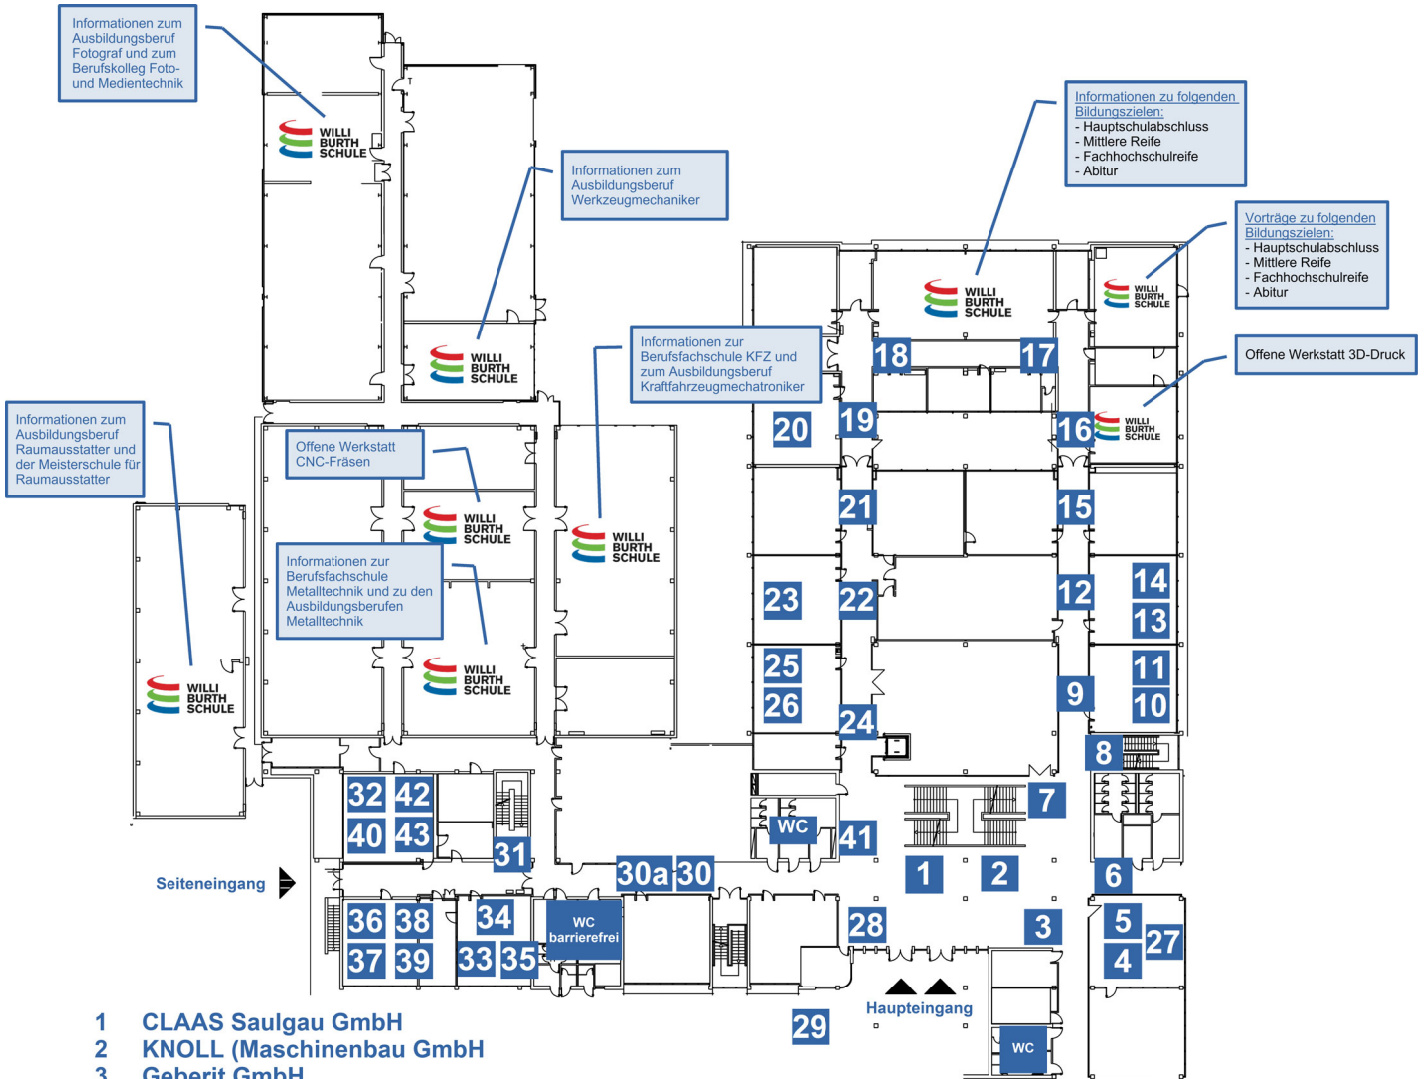

Erdgeschoss

1	CLAAS Saugau GmbH	26	Prinoth GmbH
2	KNOLL (Maschinenbau GmbH)	27	Schunk GmbH & Co. KG
3	Geberit GmbH	28	Kramer-Werke GmbH
4	ZOLLERN GmbH & Co. KG	29	Carthago Reisemobilbau GmbH
5	BLANK FEINGUSS GmbH	30	Jean & Lean GmbH
6	Gipson Metallverarbeitung GmbH	30a	TOX-Dübel-Technik GmbH
7	Riebsamen Maschinenbau GmbH	31	DACHSER SE
8	NMH GmbH	32	Handwerkskammer Reutlingen
9	STADLER Anlagenbau GmbH	33	Linzmeier Bauelemente GmbH
10	ALU-Line Metallverarbeitung GmbH	34	Modellbau Nassal GmbH
11	Georg Schlegel	35	Löffler Bauunternehmen Manfred Löffler GmbH
12	LIEBHERR Mischtechnik GmbH	36	Georg Müller GmbH
13	Kunzemann Präzisions-Drehteile GmbH	37	Kies- und Schotterwerke Müller GmbH & Co. KG
14	Kistler Maschinen- und Anlagenbau GmbH	38	Wölpert Ertingen
15	Langer GmbH & Co. KG	39	Kern Rolladen
16	Hennig GmbH	40	Fenster Striegel GmbH
17	Schuko Bad Saulgau GmbH & Co. KG	41	Georg Reich GmbH & Co. KG
18	Horn	42	Fink Haus GmbH
19	Neher GmbH & Co. KG	43	Bauunternehmen Walter GmbH
20	Agentur für Arbeit Balingen		
21	LOCK Antriebstechnik GmbH		
22	DreBo Werkzeugfabrik GmbH		
23	Bundeswehr Karriereberatungsbüro Ravensburg		
24	Schlösser GmbH & Co. KG		
25	Stehle Metallbau GmbH